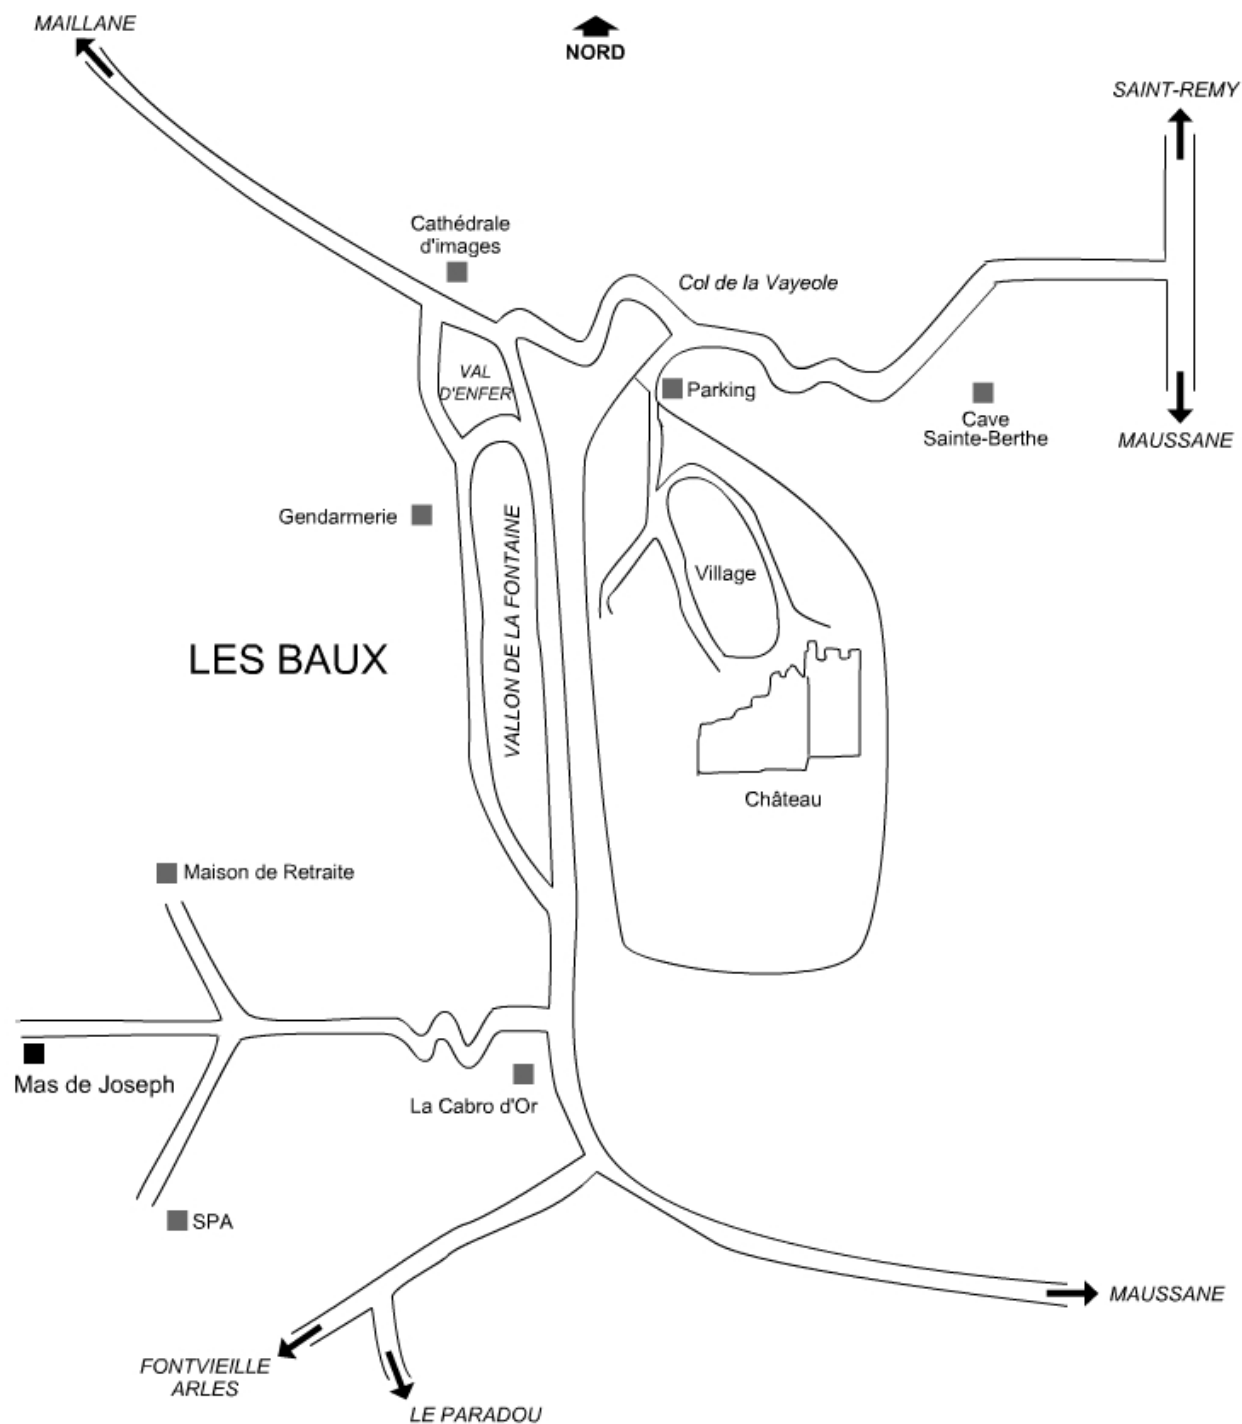

Gîtes du Mas de Joseph

13520 Les Baux-de-Provence

Tel / fax 04 90 54 40 96 – **Mobile** 06 82 50 82 57 – email : info@lemasdejoseph.com

- > Gare TGV d'Avignon (40 km)
- > Gare d'Arles (20 km)

- > Aéroport de Marseille (70 km)
- > Aéroport de Nîmes (40 km)